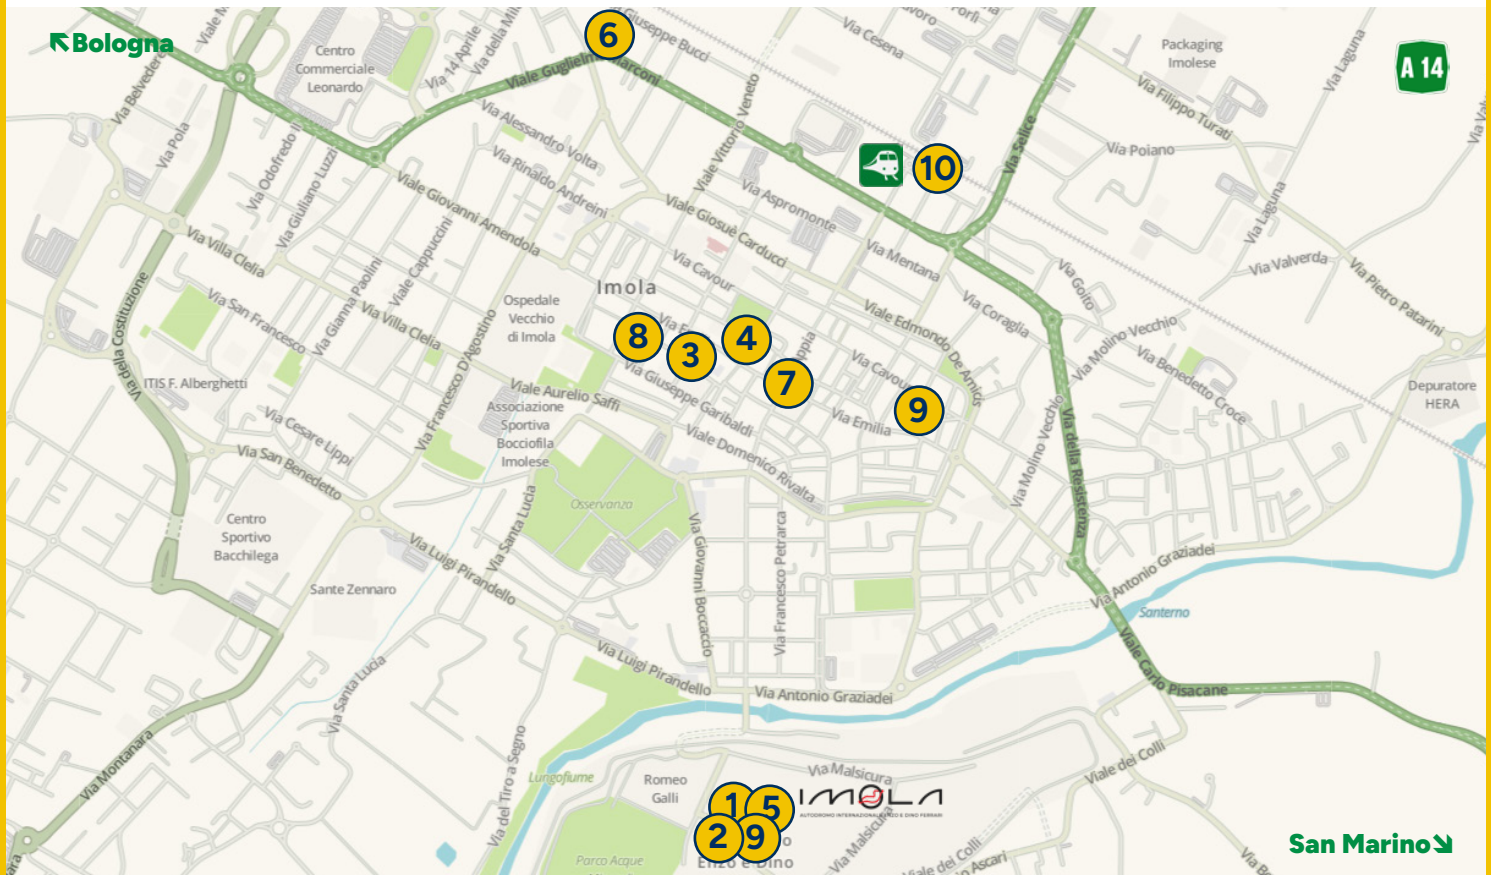

Attività durante tutta la giornata

- Ruota panoramica in zona Tribune Centrali (attrazione a pagamento).
- Le attività di ristorazione proporranno piatti locali e brasiliani.
- Dalle 18.00 **BRASILIAN PERITIF** Food, Drink e Balli
Acque Minerali, Discoteca Via J. F. Kennedy, 3

Activities throughout the day

- Ferris wheel at Central Grandstand area (admission fee).
- Food vendors serving local and Brazilian dishes.
- From 06.00pm **BRASILIAN PERITIF** Food, Drink and Dancing
Acque Minerali, Disco Via J. F. Kennedy, 3

FROM "Ayrton Senna" TO "IRON PICTURES"

Stefano Pierotti: the memory and the horizon.

Salannunziata via F.lli Bandiera, 17/a - MAY 1st 10.00am - 01.00pm | 04.00pm - 07.00pm

SENN TRA MANGA, COMIX E REALTÀ

Ex Bar Bacchilega, Via Emilia, 167 - 1° MAGGIO 09.30 - 19.00

SENN BETWEEN MANGA, COMIX, AND REALITY

Ex Bar Bacchilega, Via Emilia, 167 - MAY 1st 09.30am - 07.00pm

PROGRAMMA | 1° MAGGIO - Celebration Day

PROGRAMME | MAY 1st - Celebration Day

Luoghi di interesse | Points of interest